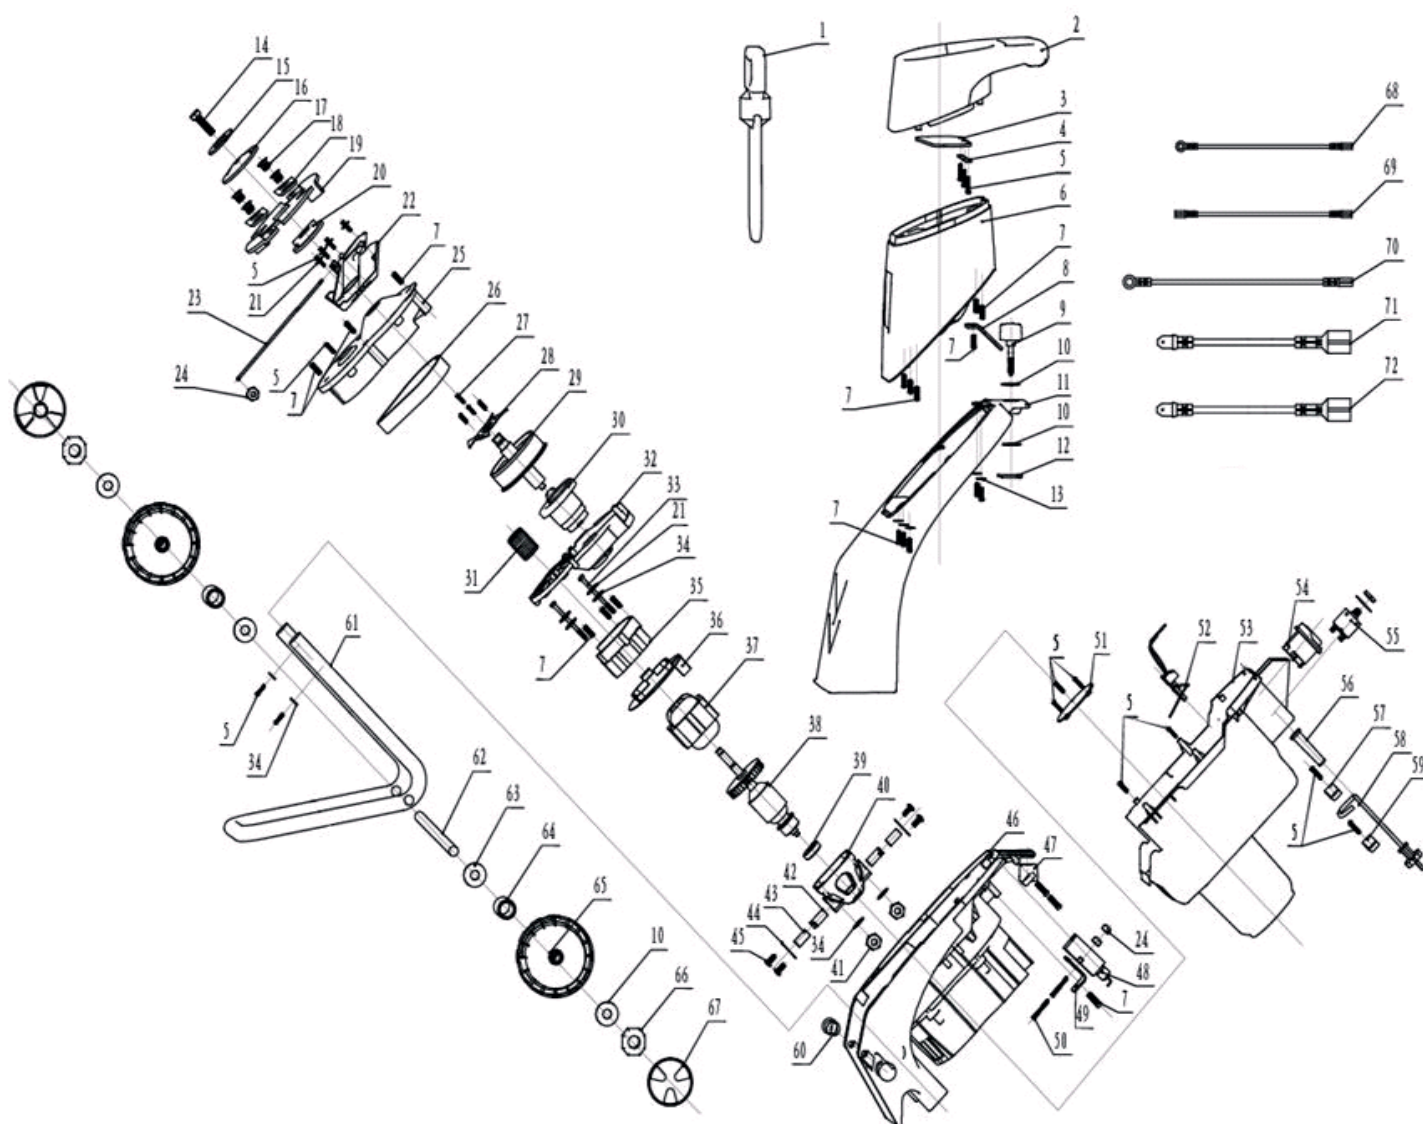

PT SE24

ИЗМЕЛЬЧИТЕЛЬ ЭЛЕКТРИЧЕСКИЙ

АРТИКУЛ: 732 30 4620

EAN8-20001582

РЕЛИЗ: 12.2015

ДЕТАЛИРОВКА ИЗДЕЛИЯ

PATRIOT

#	Артикул	Описание	кол-во
1	011030026	Лопатка для прочистки пластиковая	1
2	011030027	Загрузочная воронка	1
3	011030040	Пластина	1
4	011030041	Прокладка	1
5	011030042	Саморез	32
6	011030036	Верхняя часть корпуса	1
7	011030043	Саморез	27
8	011030044	Регулировочный болт	1
9	011030001	Ручка-барашек крепления корпуса	1
10	011030002	Шайба	4
11	011030034	Нижняя часть корпуса	1
12	011030045	Шплинт	1
13	011030046	Болт	1
14	011030047	Винт	1
15	011030048	Шайба зубчатая	1
16	011030049	Пресс-блок	1
17	011030003	Болт крепления ножа	4
18	011030004	Нож	2
19	011030005	Режущая головка	1